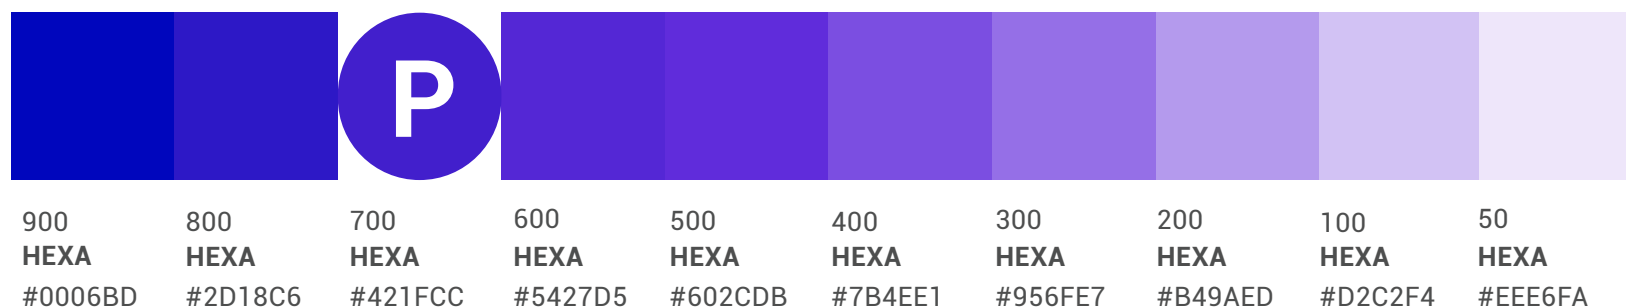

CMYK

C:89 M:82 Y: 0 K: 0

RGB

R:66 G:31 B:204

HEXA #421FCC

Fondo

CMYK

C:5 M:4 Y:4 K:0

RGB

R:244 G:244 B:244

HEXA #F4F4F4

Principal Textos

CMYK

C:67 M:58 Y:55 K:61

RGB

R:58 G:58 B:58

HEXA #3A3A3A

Secundario Textos

CMYK

C:34 M:26 Y:27 K:5

RGB

R:175 G:175 B:175

HEXA #4D4D4E

Interfaz de Usuario

Material Design

Interfaz de Usuario

Alertas del sistema

Error Alert

RGB

R:255 G:0 B:13

HEXA #FF000D

RGB